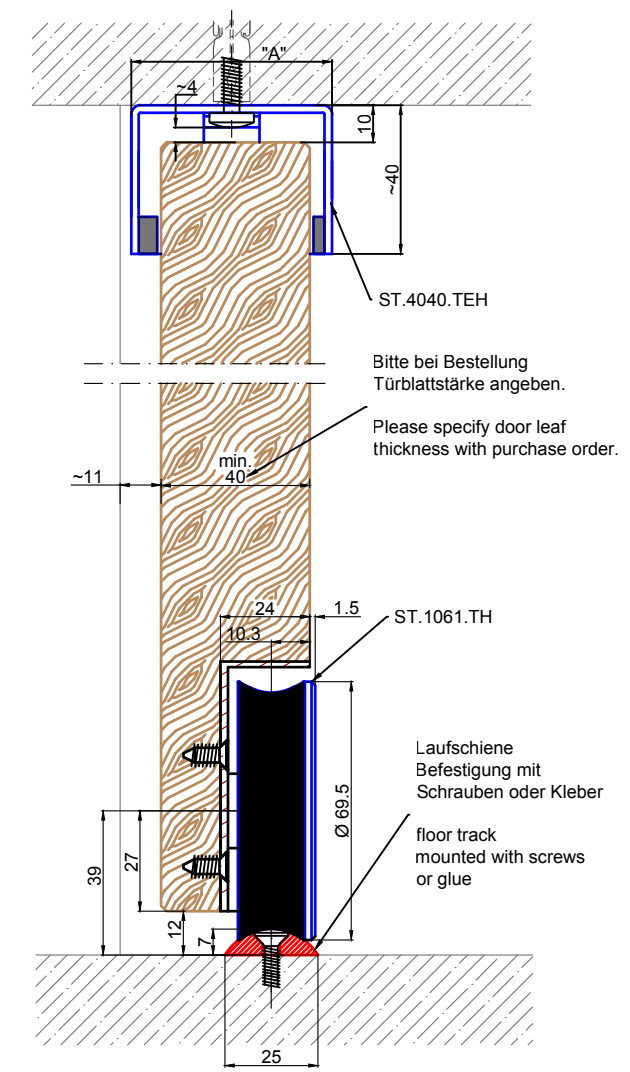

Türblattbreite door sheet width	Maß dimension	
0 - 500mm	A	Türdicke / door leaf thickness + 15mm
501 - 1200mm	A	Türdicke / door leaf thickness + 16mm
1201 - 2500mm	A	Türdicke / door leaf thickness + 18mm

Standard Stopperposition, vormontiert,
bei Abweichung, bitte auf der Bestellung angeben

Technische Änderungen vorbehalten - subject to change without notice!

Bezeichnung:	System Terra-H, Holztür		
description:	System Terra-H, wooden door		
Modell:	ST.1061.TH	CAD-Maßstab:	1:1
model:		date:	18.11.2019