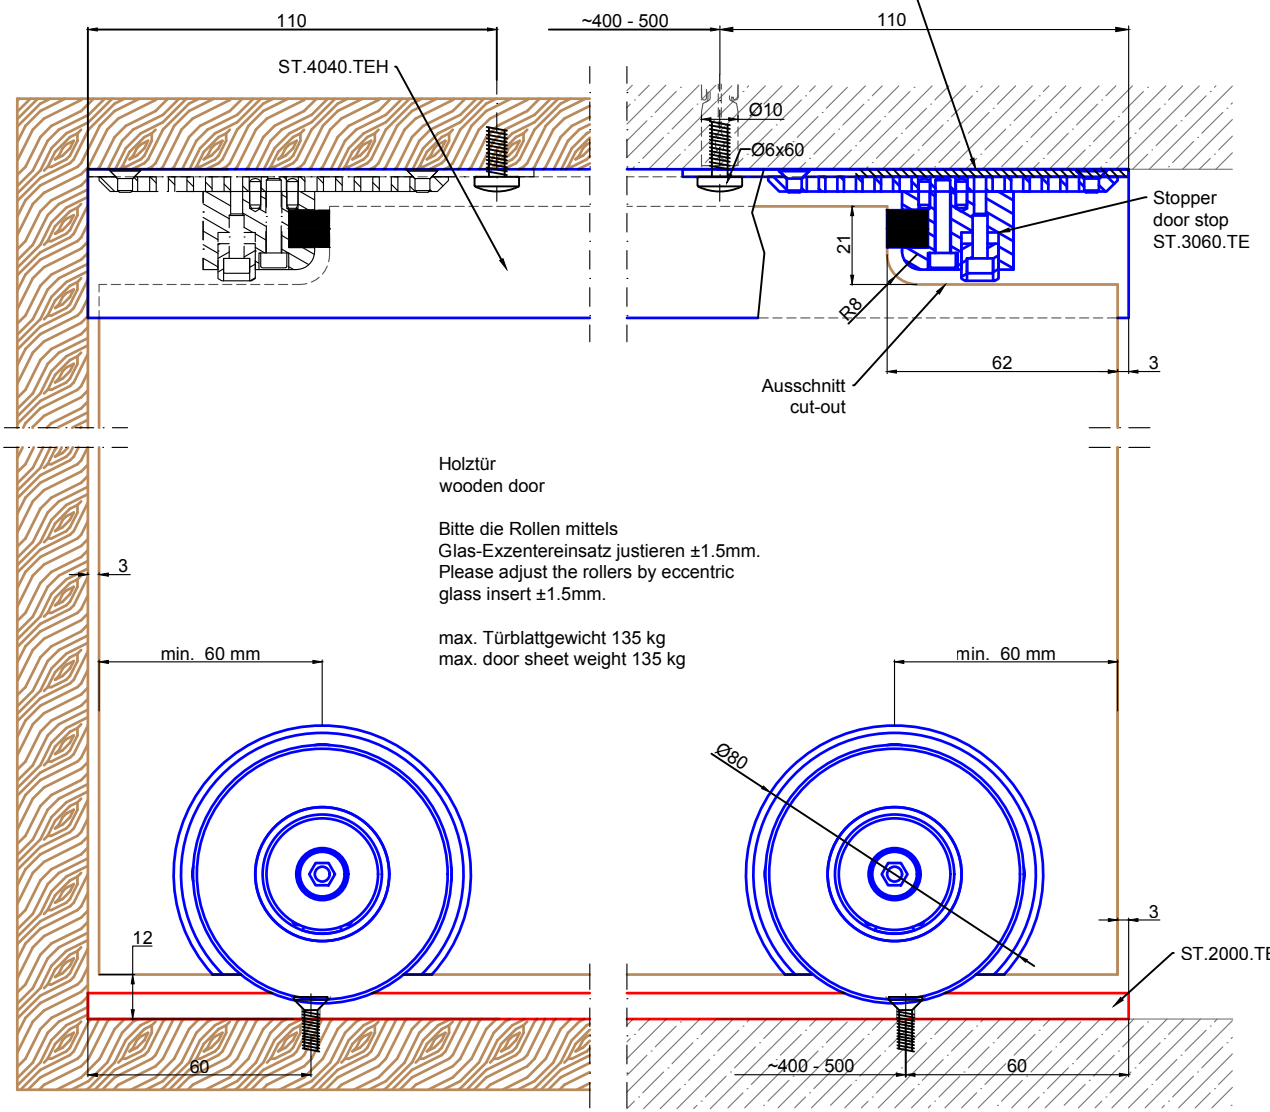

Türblattbreite door sheet width	Maß dimension	
0 - 500mm	A	Türdicke / door leaf thickness + 15mm
501 - 1200mm	A	Türdicke / door leaf thickness + 16mm
1201 - 2500mm	A	Türdicke / door leaf thickness + 18mm

Standard Stopperposition, vormontiert,
bei Abweichung, bitte auf der Bestellung angeben

Technische Änderungen vorbehalten - subject to change without notice!

Bezeichnung:	System Terra-H, Holztür		
description:	System Terra-H, wooden door		
Modell:	ST.1061.TH	CAD-Maßstab:	1:1
model:		date:	18.11.2019